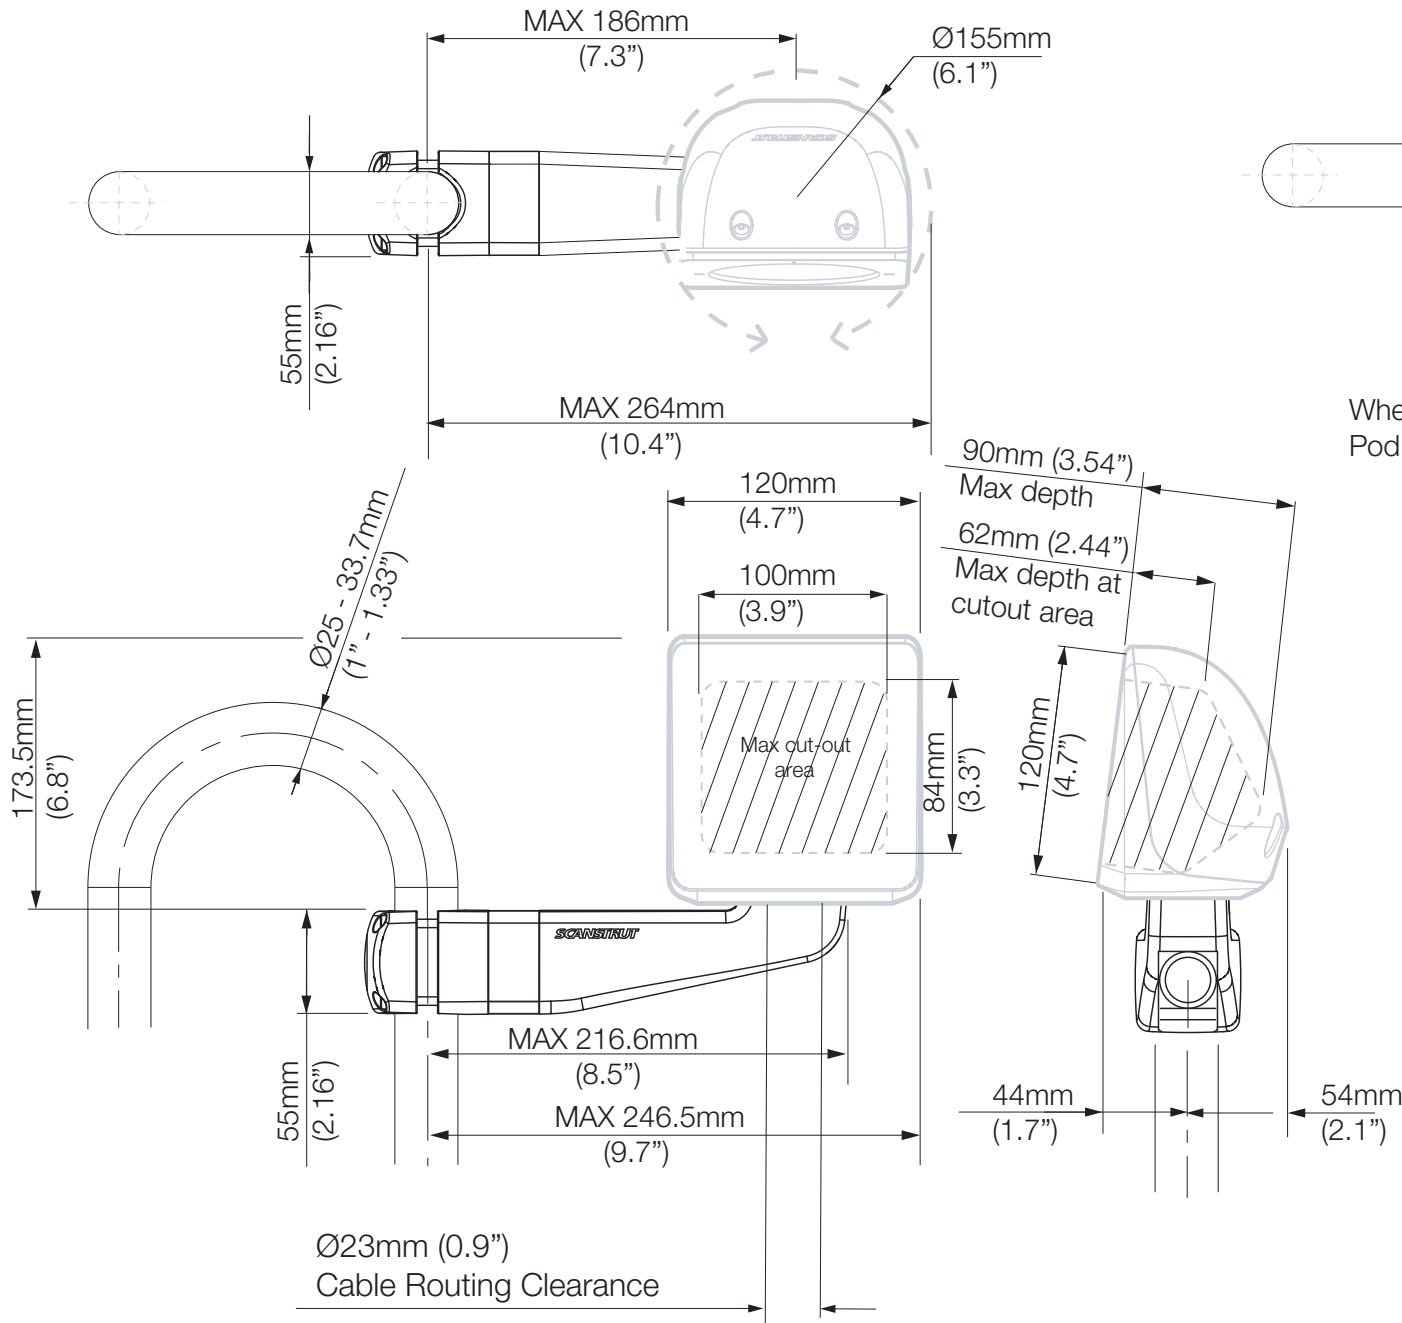

Uncut instrument Pod Arm Mount - SPR-1u-AM

Email: sales@scanstrut.com Email: usasales@scanstrut.com

SCANSTRUT®