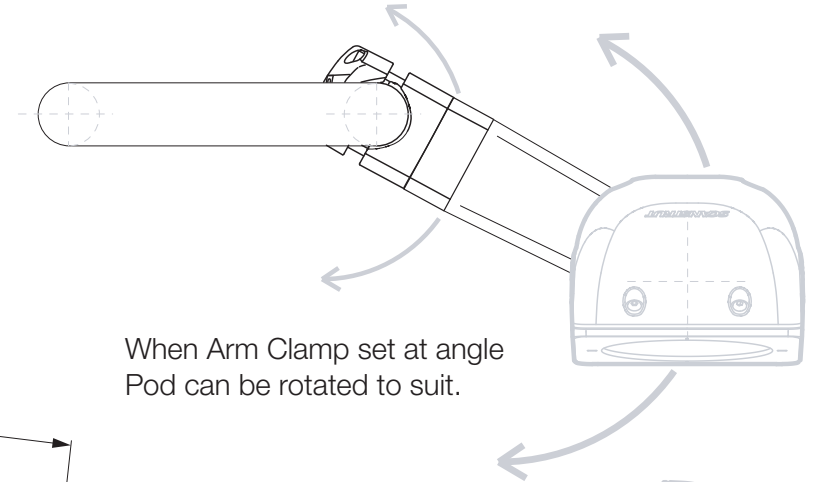

Uncut instrument Pod Arm Mount - SPR-1u-AM

Email: sales@scanstrut.com Email: usasales@scanstrut.com

SCANSTRUT®