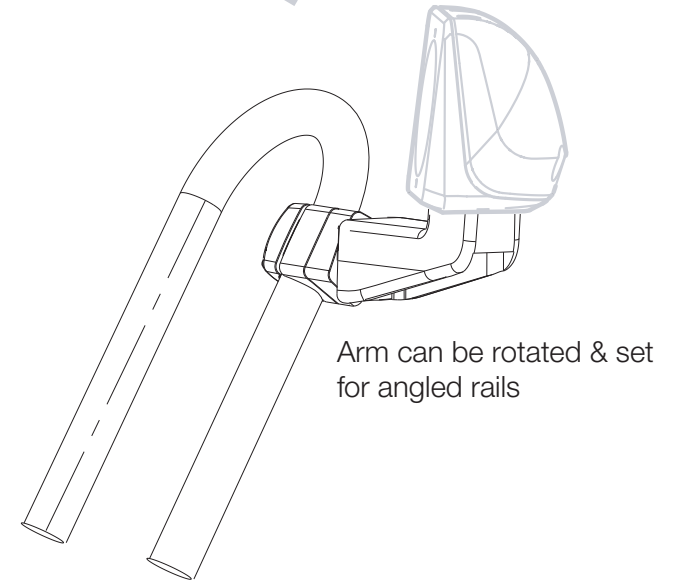

Uncut instrument Pod Arm Mount - SPR-1u-AM

Email: sales@scanstrut.com Email: usasales@scanstrut.com

SCANSTRUT®